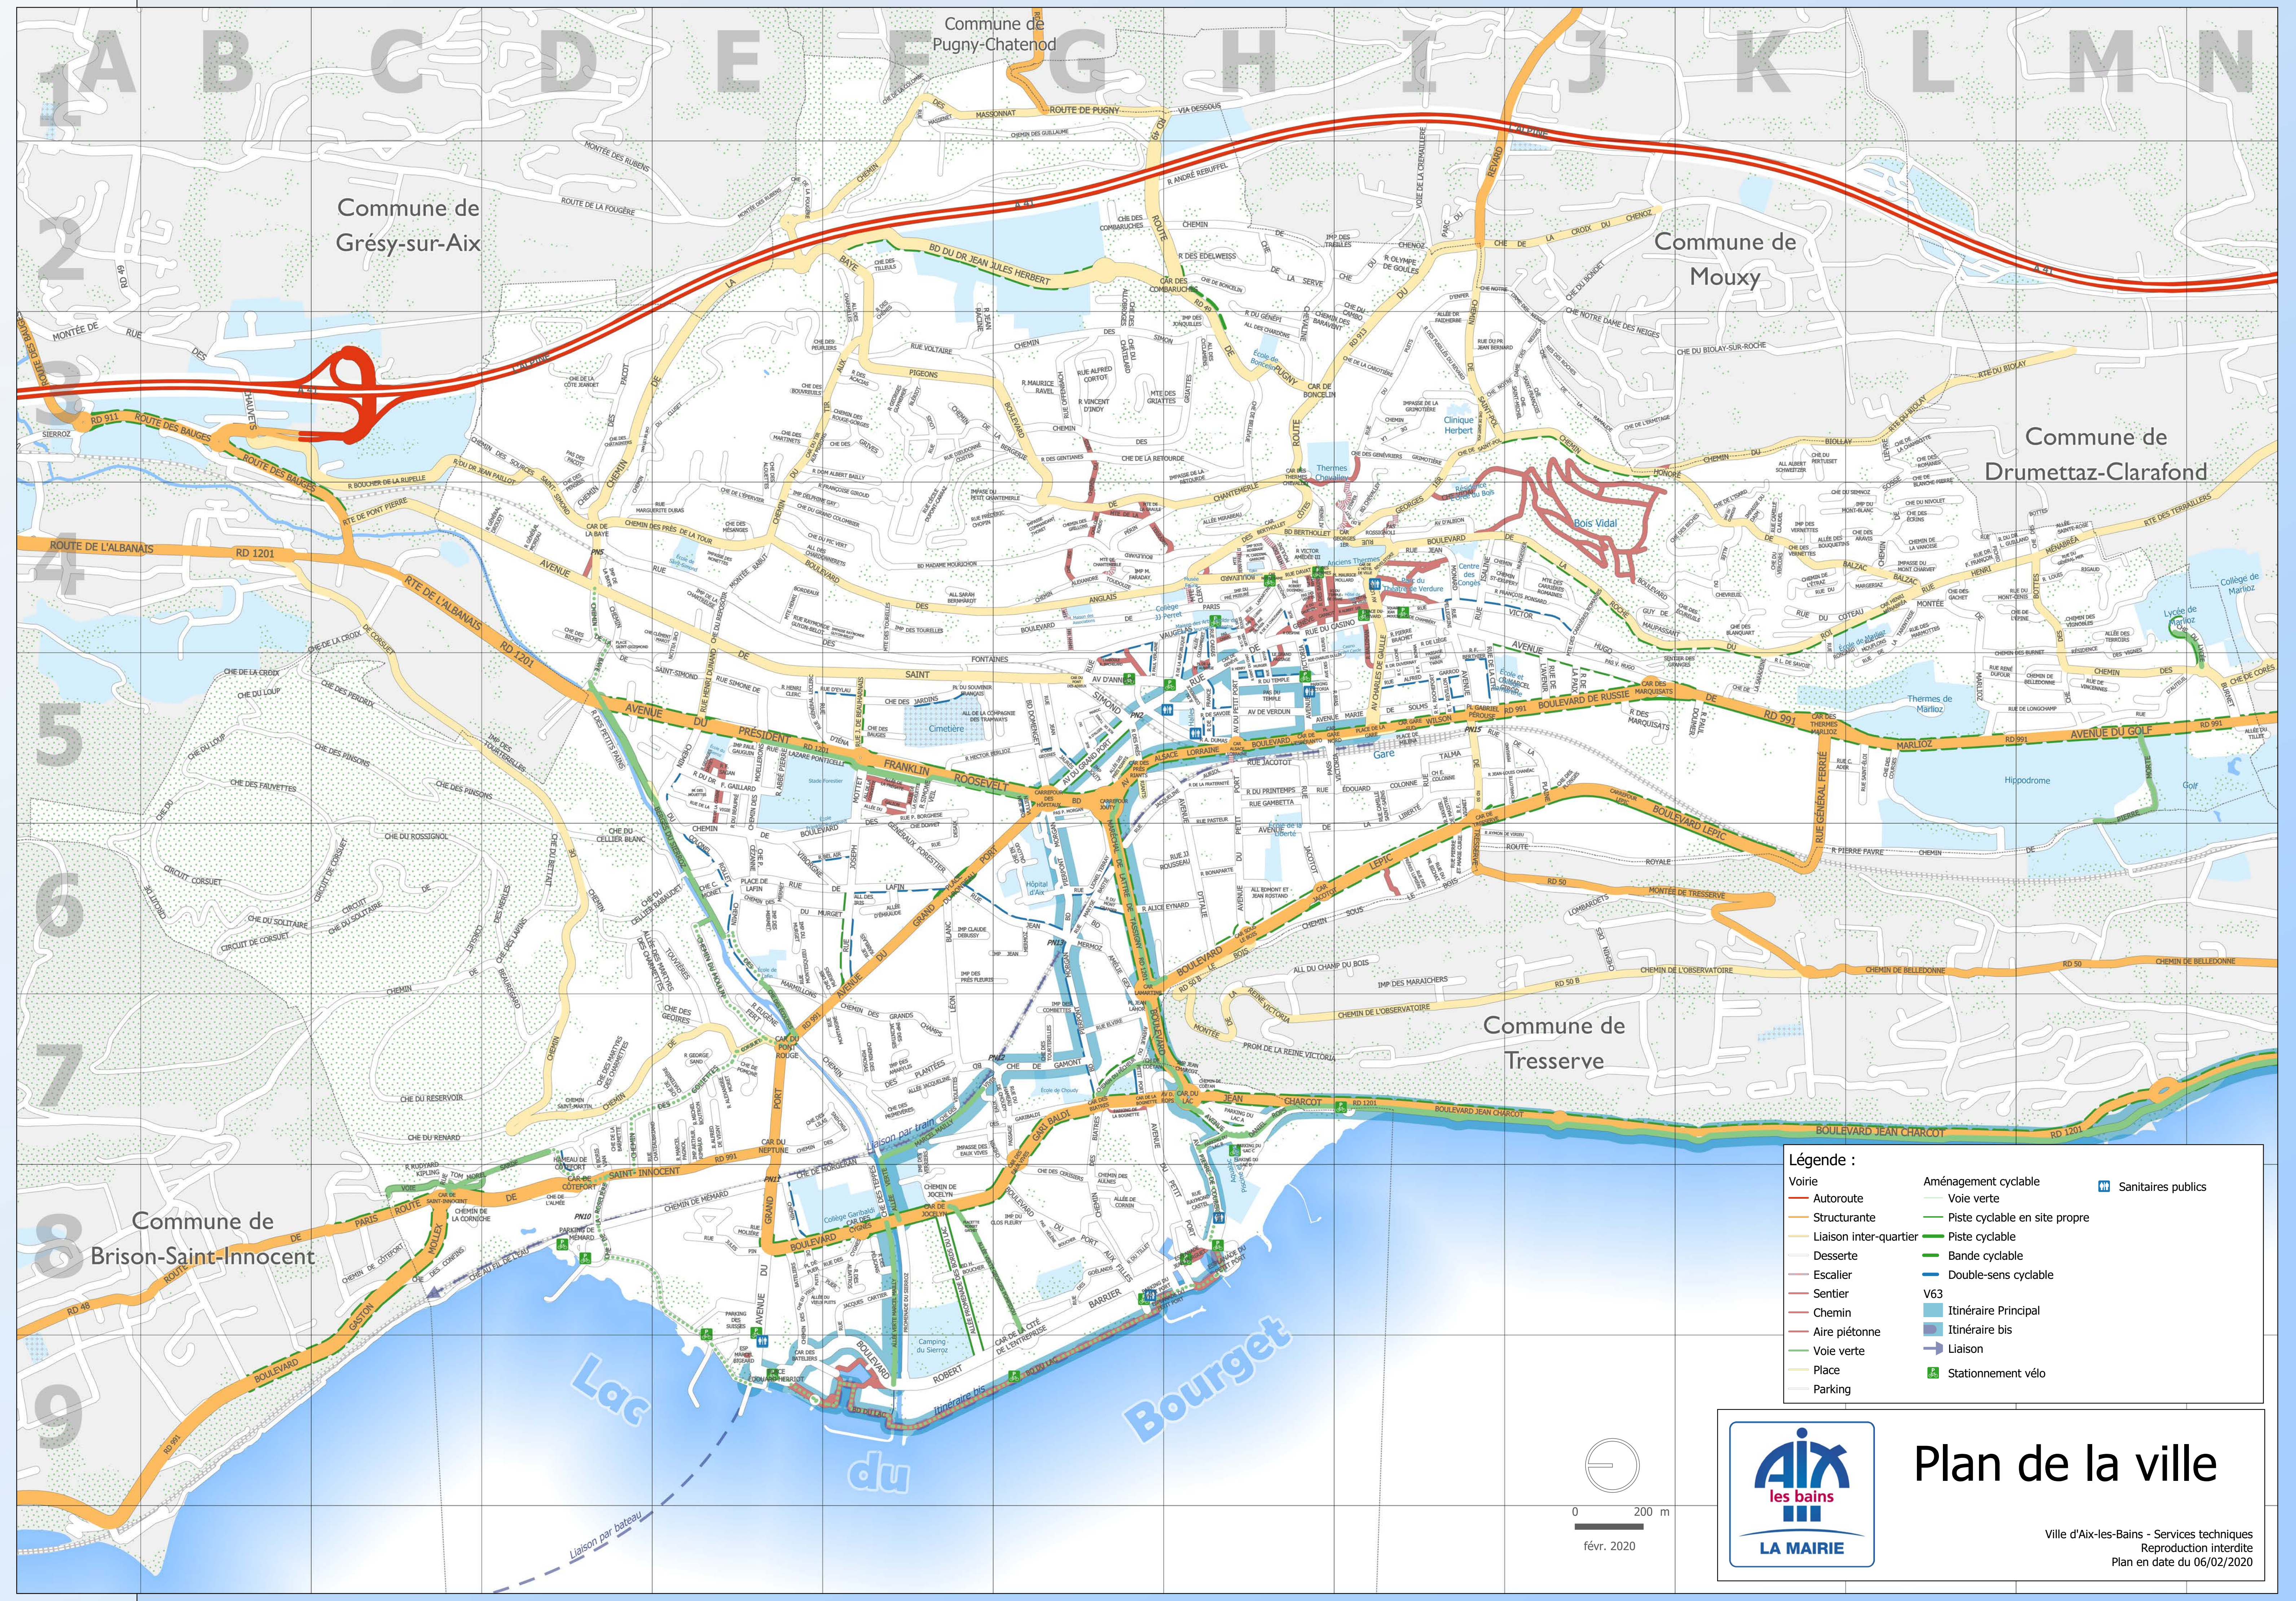

- Légende :**
- Voirie**
    - Autoroute
    - Structurante
    - Liaison inter-quartier
    - Desserte
    - Escalier
    - Sentier
    - Chemin
    - Aire piétonne
    - Place
    - Parking
  - Aménagement cyclable**
    - Vieie Voie
    - Piste cyclable en site propre
    - Piste cyclable
    - Bande cyclable
    - Double-sens cyclable
    - V63
    - Itinéraire Principal
    - Itinéraire bis
    - Liaison
    - Stationnement vélo
  - Sanitaires publics**